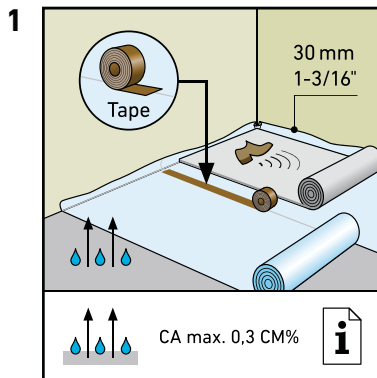

MY LODGE Monteringsvejledning

Deinstallation

Vigtigt !

Panelerne skal akklimatisere i uåbnede pakker og i monteringsrummet (min. 18 C°) i mindst 48 timer.