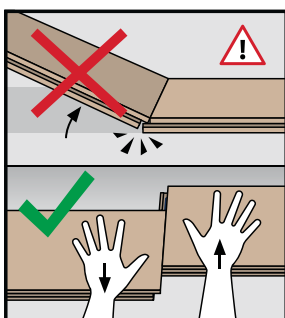

MY LODGE Monteringsvejledning

Deinstallation

Vigtigt !

Panelerne skal akklimatisere i uåbnede pakker og i monteringsrummet (min. 18 C°) i mindst 48 timer.