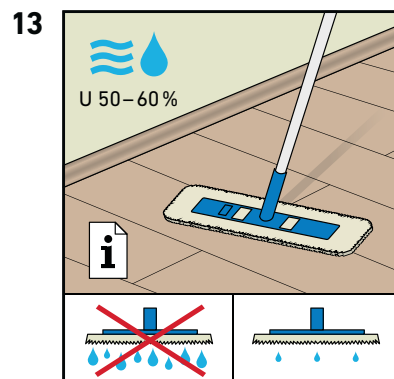

MY LODGE Monteringsvejledning

Deinstallation

Vigtigt !

Panelerne skal akklimatisere i uåbnede pakker og i monteringsrummet (min. 18 C°) i mindst 48 timer.