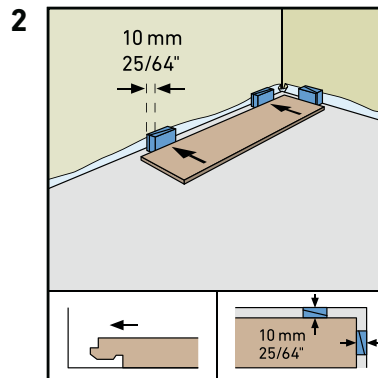

MY LODGE Monteringsvejledning

Deinstallation

Vigtigt !

Panelerne skal akklimatisere i uåbnede pakker og i monteringsrummet (min. 18 C°) i mindst 48 timer.