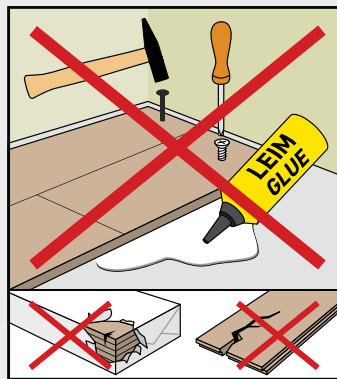

MY LODGE Monteringsvejledning

Deinstallation

Vigtigt !

Panelerne skal akklimatisere i uåbnede pakker og i monteringsrummet (min. 18 C°) i mindst 48 timer.