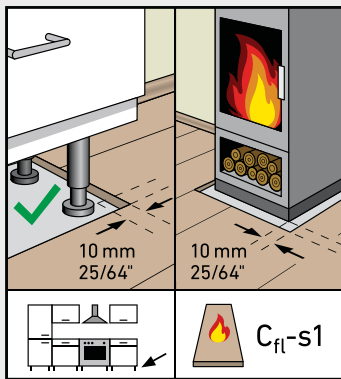

MY LODGE Monteringsvejledning

Deinstallation

Vigtigt !

Panelerne skal akklimatisere i uåbnede pakker og i monteringsrummet (min. 18 C°) i mindst 48 timer.