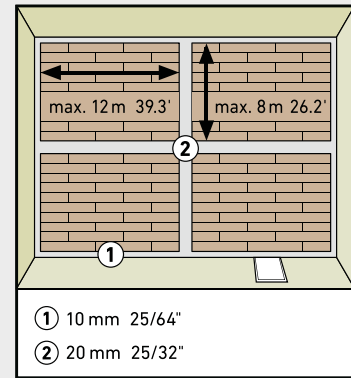

MY LODGE Monteringsvejledning

Deinstallation

Vigtigt !

Panelerne skal akklimatisere i uåbnede pakker og i monteringsrummet (min. 18 C°) i mindst 48 timer.