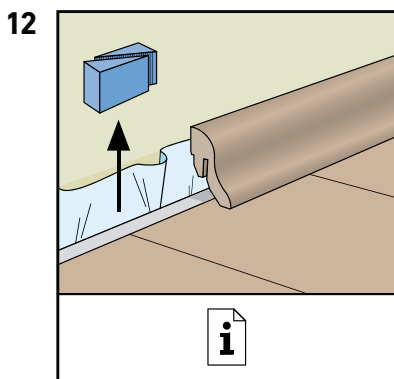

MY LODGE Monteringsvejledning

Deinstallation

Vigtigt !

Panelerne skal akklimatisere i uåbnede pakker og i monteringsrummet (min. 18 C°) i mindst 48 timer.