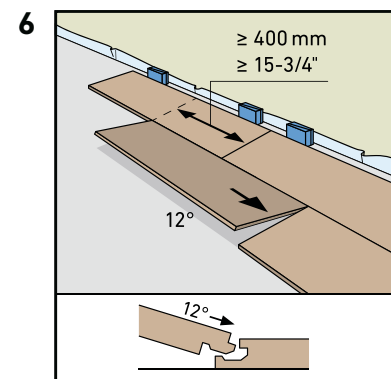

MY LODGE Monteringsvejledning

Deinstallation

Vigtigt !

Panelerne skal akklimatisere i uåbnede pakker og i monteringsrummet (min. 18 C°) i mindst 48 timer.