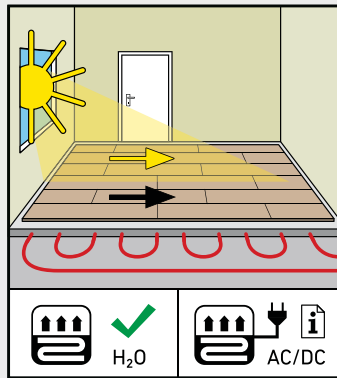

MY LODGE Monteringsvejledning

Deinstallation

Vigtigt !

Panelerne skal akklimatisere i uåbnede pakker og i monteringsrummet (min. 18 C°) i mindst 48 timer.