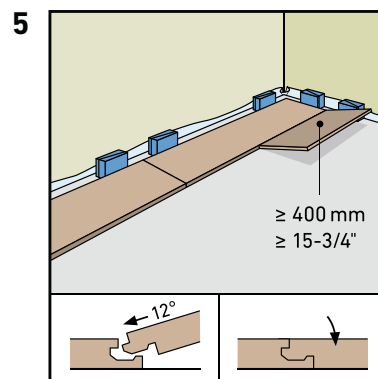

MY LODGE Monteringsvejledning

Deinstallation

Vigtigt !

Panelerne skal akklimatisere i uåbnede pakker og i monteringsrummet (min. 18 C°) i mindst 48 timer.