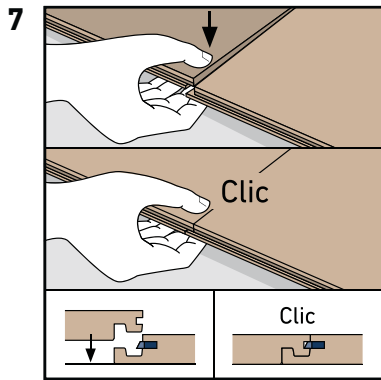

MY LODGE Monteringsvejledning

Deinstallation

Vigtigt !

Panelerne skal akklimatisere i uåbnede pakker og i monteringsrummet (min. 18 C°) i mindst 48 timer.