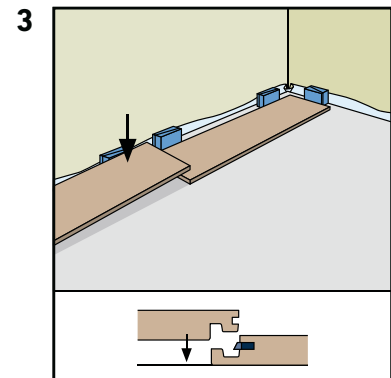

MY LODGE Monteringsvejledning

Deinstallation

Vigtigt !

Panelerne skal akklimatisere i uåbnede pakker og i monteringsrummet (min. 18 C°) i mindst 48 timer.