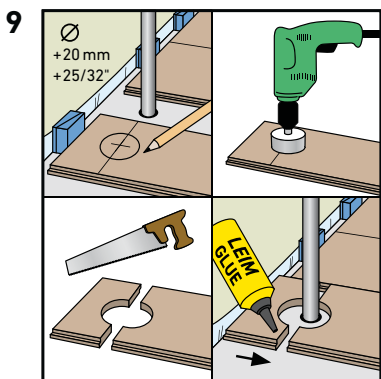

MY LODGE Monteringsvejledning

Deinstallation

Vigtigt !

Panelerne skal akklimatisere i uåbnede pakker og i monteringsrummet (min. 18 C°) i mindst 48 timer.