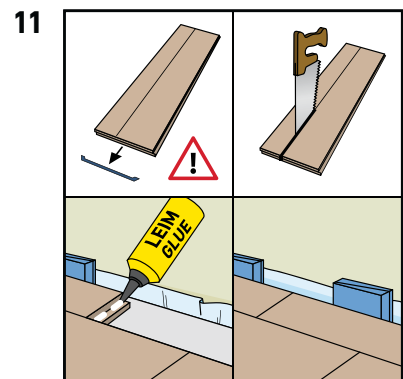

MY LODGE Monteringsvejledning

Deinstallation

Vigtigt !

Panelerne skal akklimatisere i uåbnede pakker og i monteringsrummet (min. 18 C°) i mindst 48 timer.