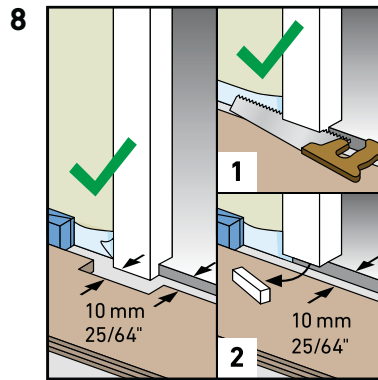

MY LODGE Monteringsvejledning

Deinstallation

Vigtigt !

Panelerne skal akklimatisere i uåbnede pakker og i monteringsrummet (min. 18 C°) i mindst 48 timer.