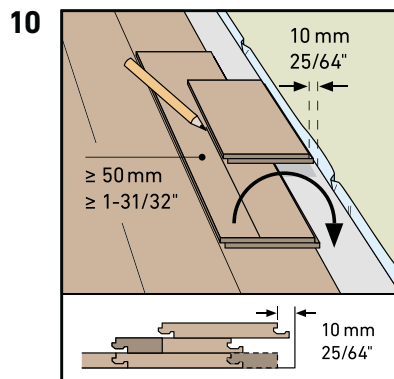

MY LODGE Monteringsvejledning

Deinstallation

Vigtigt !

Panelerne skal akklimatisere i uåbnede pakker og i monteringsrummet (min. 18 C°) i mindst 48 timer.