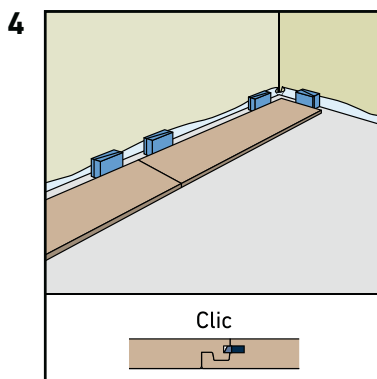

MY LODGE Monteringsvejledning

Deinstallation

Vigtigt !

Panelerne skal akklimatisere i uåbnede pakker og i monteringsrummet (min. 18 C°) i mindst 48 timer.