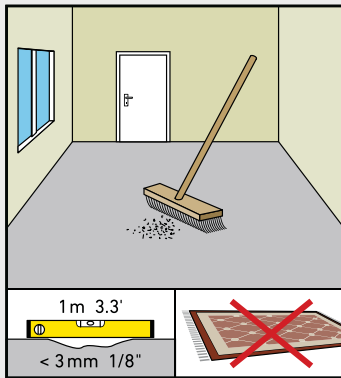

MY LODGE Monteringsvejledning

Deinstallation

Vigtigt !

Panelerne skal akklimatisere i uåbnede pakker og i monteringsrummet (min. 18 C°) i mindst 48 timer.